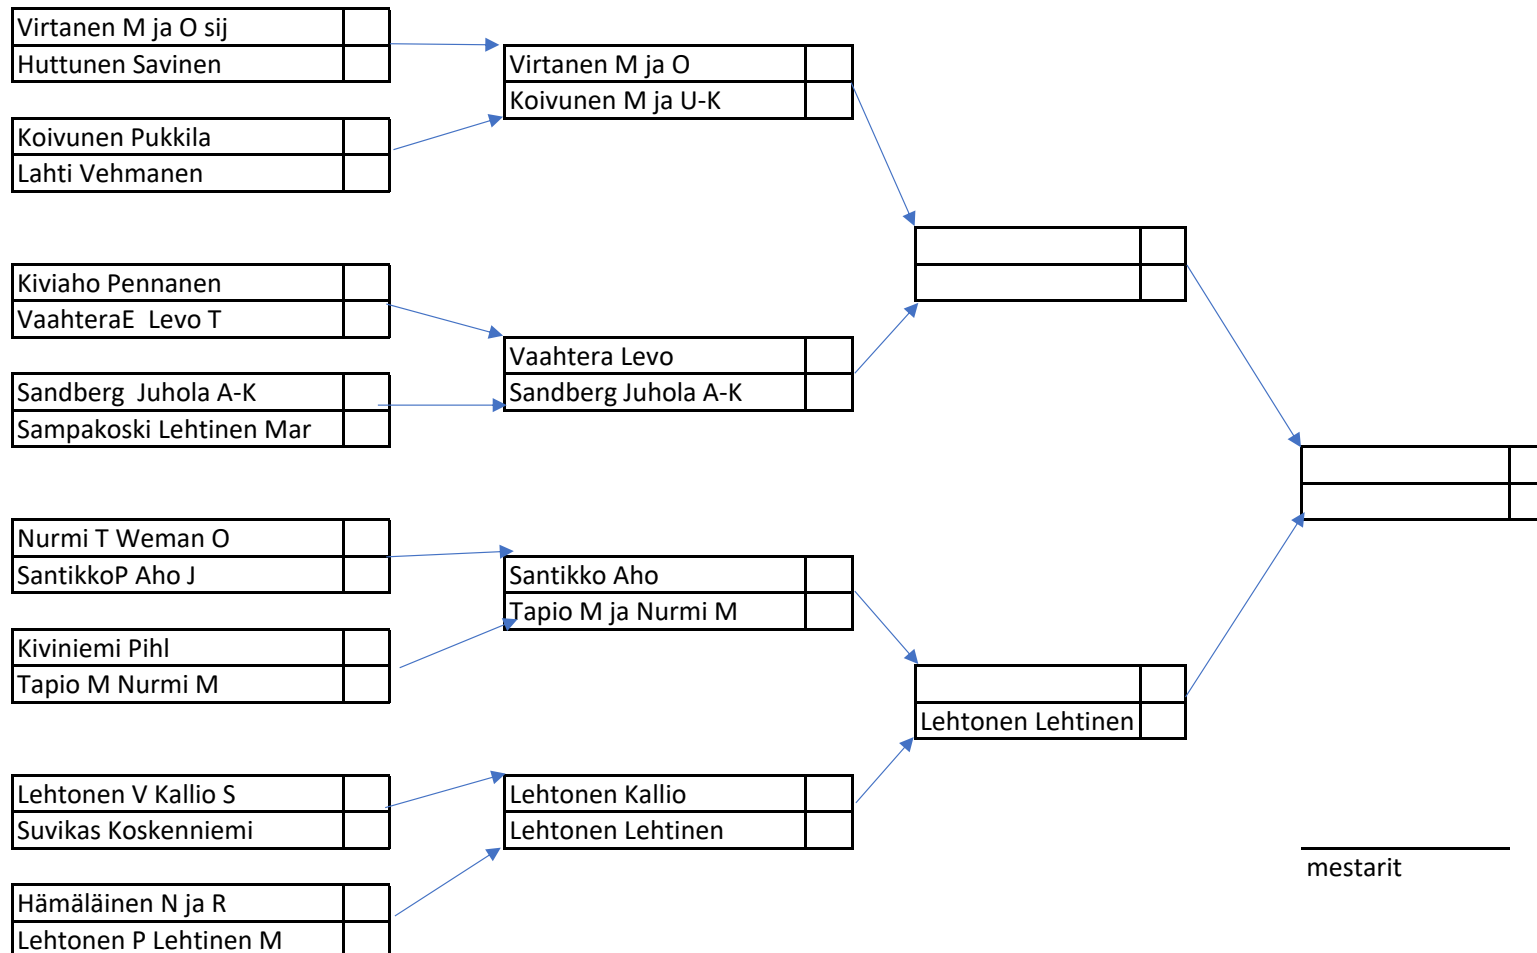

Seniorien tasoituksellinen reikänelinpeli 2022

viim pvm

4.heinä

1.elo

22.elo

15.syys

joukkueen tasoitus on pelaajien yhteenlaskettu slope kerrottuna 0,375 ja matemaattinen pyöristys pelimuotona on **greensome**, miehet keltainen tee, naiset punainen kismaksu 6 €/pelaaja, maksetaan ennen ensimmäistä peliä caddiemasterille/PGK:n tilille HCP index ulos parittomat, sisään parilliset, tulos merkataan pukuhuoneen ilmoitustaululle