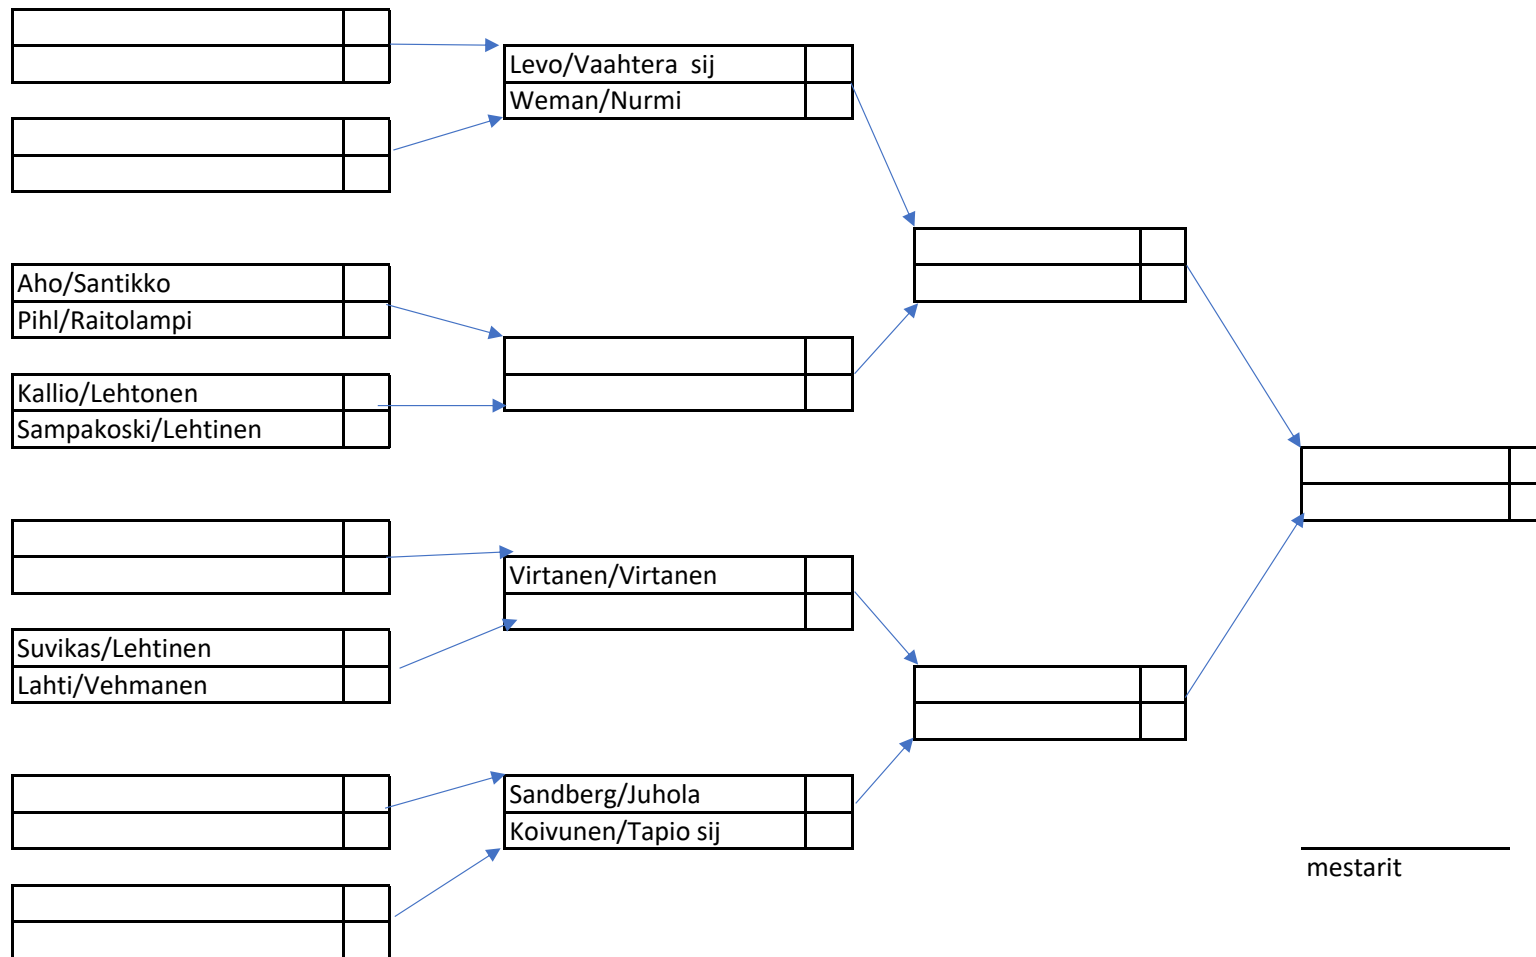

Seniorien tasoituksellinen reikänelipeli 2023

viim pvm

4.heinä

1.elo

22.elo

15.syys

joukkueen tasoitus on pelaajien yhteenlaskettu slope kerrottuna 0,375 ja matemaattinen pyöristys pelimuotona on **greensome**, miehet keltainen tee, naiset punainen kismaksu 6 €/pelaaja, maksetaan ennen ensimmäistä peliä caddiemasterille/PGK:n tilille HCP index ulos parittomat, sisään parilliset, tulos merkataan pukuhuoneen ilmoitustaululle